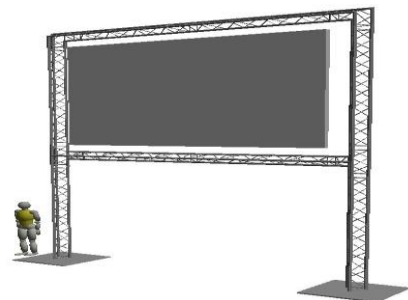

## Projectie schermen en standen:

Low cost scherm op poot:

Fast fold rear projectie scherm ;  
Verschillende maten

Trust Buitenscherm 4mx 3m;

PROJECTIE SET:

PROJECTOR 3000AL  
SCHERM 1,73X1,73  
PROJECTIE TAFEL  
VERSTERKER  
2X LUIDSPREKERS

PROJECTIE TAFEL OP WIELEN  
Hoogte regelbaar van 80 - 120 cm

## **PLASMA ;**

PLASMA 50"  
Zichtmaat 111 x 63 cm  
Inclusief statief en speakers indien gewenst  
Resolutie: WXGA 1366x768  
SONY FWD50PX3 (past niet in standaard auto)

---